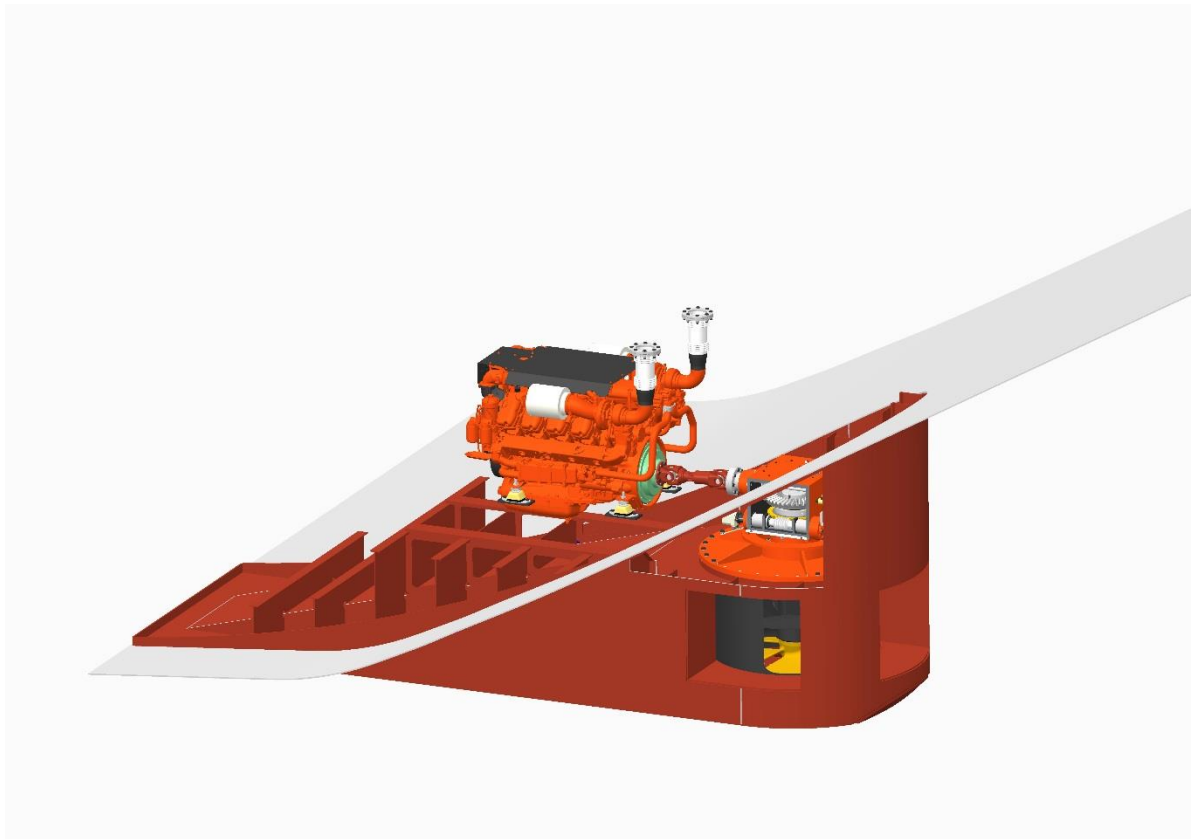

Gondel

Is het hull van uw schip niet geschikt voor een reguliere inbouw? Dan behoort de Veth Jet met gondel tot de mogelijkheden. De Veth Jet wordt compleet met motor samengebouwd in een op maat gemaakte gondel. Ook toebehoren als hydrauliektank, koeler en relaiskast worden geplaatst en aangesloten. *(foto Veth Jet met gondel)*